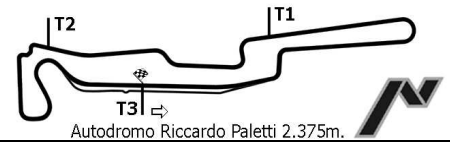

Federazione
Motociclistica
Italiana

Trofeo MotoEstate Open e STK 1000

TABELLONE GIRI GARA STK1000

POS	GRI	1	2	3	4	5	6	7	8	9	10	11	12	13	14	15	16
1.	90	90	90	90	90	90	90	90	90	90	90	90	90	90	90	90	90
2.	2	69	2	2	2	2	2	2	2	2	2	2	2	2	2	2	2
3.	127	2	69	69	69	69	26	26	26	69	69	69	69	69	69	69	69
4.	26	26	26	26	26	69	69	69	69	26	26	26	26	26	26	26	26
5.	69	97	97	97	97	97	97	97	97	97	97	97	97	97	97	97	97
6.	27	56	56	56	56	56	127	127	127	127	127	127	127	127	127	127	127
7.	97	27	27	27	27	127	56	56	56	56	56	56	56	56	56	56	56
8.	12	5	127	127	127	27	27	27	27	27	27	27	27	27	27	27	27
9.	56	166	5	5	5	5	5	5	5	5	166	166	166	166	166	166	166
10.	166	75	166	166	166	166	166	166	166	166	5	5	5	5	5	5	5
11.	67	127	75	75	75	75	75	75	75	75	75	75	75	75	75	75	75
12.	44	59	59	59	59	59	59	59	59	59	59	59	59	59	59	59	59
13.	5	67	67	67	67	67	67	67	67	67	67	67	67	67	67	67	67
14.	75																
15.	59																